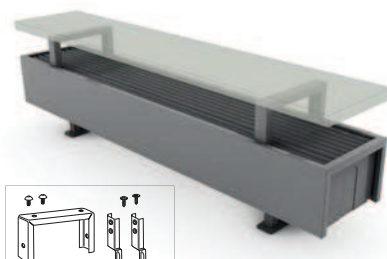

PODŁĄCZENIA

- Standardowe podłączenia:
- Wysokość 008: zasilane przelotowo z podłączeniem z lewej lub prawej strony.
- Inne wysokości: zasilane z jednej strony, lewe lub prawe.
- Nie jest możliwe podłączenie grzejnika Mini do ścian wewnątrz obudowy, ponieważ obudowa posiada zamknięty panel tylny.

ZESTAWY PODŁĄCZEŃ

Zawór Jaga Pro od podłogi do Mini wysokość 013/023/028

Głowica termostatyczna i złącza w zestawie.

set 12

KOD 2-RUR.

€

COLO.PF2.JC.3... 76,40

COLO.PF2.JW.3... 67,40

uzupełnij kodem złącz

Rurka metalowa 14/1 114

Rurka metalowa 15/1 115

Rurka metalowa 16/1 116

Rurka RPE/ALU 16/2 316

ZESTAW DO MONTAŻU ŁAWKI

Ilość zestawów na długość obudowy:

- od 060 do 160 cm: min. 2 zestawy

- od 180 do 300 cm: min. 3 zestawy

Deska ławki nie jest w zestawie.

KOD	do typu	€/zest. kolor st.	€/zest. inne
5210.00015/XXX	14/15/16	45,50	54,60
5210.00020/XXX	19/20/21	45,50	54,60

uzupełnij kodem koloru