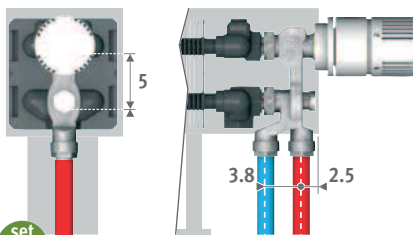

PODŁĄCZENIA

- Standardowe podłączenia:
- Wysokość 008: zasilane przelotowo z podłączeniem z lewej lub prawej strony.
- Inne wysokości: zasilane z jednej strony, lewe lub prawe.
- Nie jest możliwe podłączenie grzejnika Mini do ścian wewnątrz obudowy, ponieważ obudowa posiada zamknięty panel tylny.

ZESTAWY PODŁĄCZEŃ

Zawór Jaga Pro od podłogi do Mini wysokość 013/023/028

Głowica termostatyczna i złącza w zestawie.

set 12

KOD 2-RUR.

€

COLO.PF2.JC.3... 76,40

COLO.PF2.JW.3... 67,40