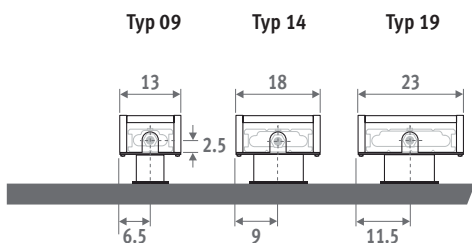

Dostępny również jako model ścienny do montażu na niskich ściankach pod oknami.

MINI STOJĄCY flaming red 111 (RAL 3000)

MINI STOJĄCY

WYMIARY (wcm)

WYSOKOŚĆ 008

WYSOKOŚĆ 013

WYSOKOŚĆ 023 / 028

NÓŻKI STAŁE

KOD ZAMÓWIENIA NÓŻKI REGULOWANE

kod	wys.	dł.	typ	kolor	nóżka
MINF . 008 060 09 . XXX /XX					

uzupełnij kodem koloru

AS: nóżki regulowane o wysokości od 13,5 do 21 cm
 AL: nóżki regulowane o wysokości od 21,5 do 34 cm