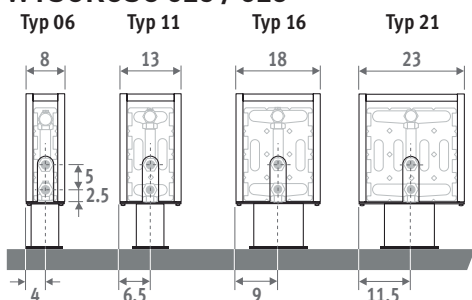

Dostępny również jako model ścienny do montażu na niskich ściankach pod oknami.

MINI STOJĄCY flaming red 111 (RAL 3000)

MINI STOJĄCY

WYMIARY (wcm)

WYSOKOŚĆ 008

WYSOKOŚĆ 013

WYSOKOŚĆ 023 / 028

NÓŻKI STAŁE

KOD ZAMÓWIENIA NÓŻKI REGULOWANE

kod	wys.	dł.	typ	kolor	nóżka
MINF . 008 060 09 . XXX /XX					

uzupełnij kodem koloru

AS: nóżki regulowane o wysokości od 13,5 do 21 cm
 AL: nóżki regulowane o wysokości od 21,5 do 34 cm