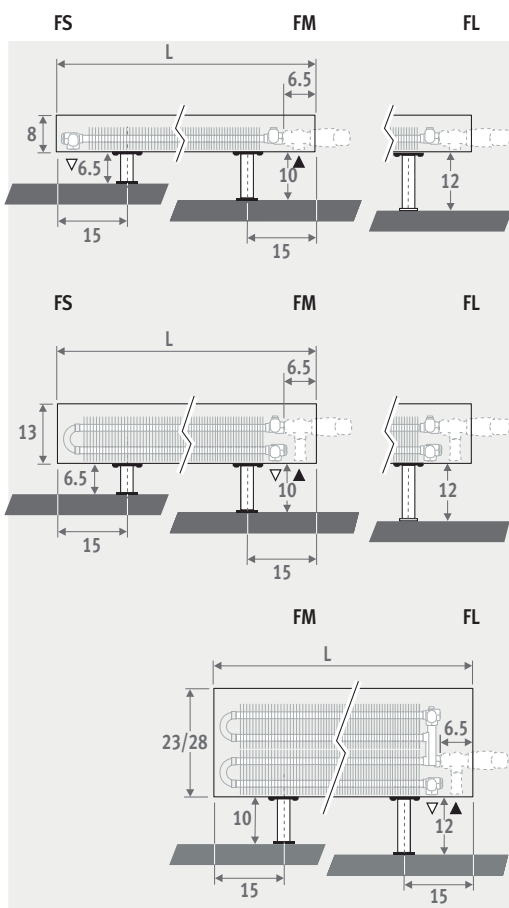

Energy
SAVERS
LOW-H₂O

MINI STOJĄCY

Wydajny i dyskretny

- Idealny do pomieszczeń z dużymi przeszkleniami oraz przy niskich ściankach.
- Wysokość od 8 cm.
- Zamontowany przy szybie nie wywołuje strat energii.
- Stabilna, jednoczęściowa obudowa.
- Technologia Low-H₂O, z dobrze przewodzącym i ultraszybkim wymiennikiem, gwarantuje niskie zużycie energii i maksymalną emisję ciepła.
- Wymiennik Twin dla lepszej kompensacji strumienia zimnego powietrza opadającego przy oszklonych fasadach.
- System DBE do bardzo niskich temperatur wody – od 28 °C.
- Zintegrowane zawory i ukryte podłączenia.
- Bezpieczna temperatura powierzchni.
- **30 lat gwarancji** na wymiennik ciepła..

Dostępny również jako model ścienny do montażu na niskich ściankach pod oknami.

MINI STOJĄCY flaming red 111 (RAL 3000)

MINI STOJĄCY

WYMIARY (wcm)

WYSOKOŚĆ 008

WYSOKOŚĆ 013

WYSOKOŚĆ 023 / 028

NÓŻKI STAŁE

do montażu na wykończonych podłogach

NÓŻKI REGULOWANE

do montażu w podłogach betonowych

KOD ZAMÓWIENIA NÓŻKI STAŁE

kod	wys.	dł.	typ	kolor	nóżka
MINF . 008 060 09 . XXX /XX					

uzupełnij kodem koloru

FS: nóżki stałe o wysokości 6,5 cm (tylko dla grzejników o wys. 008 i 013)
 FM: nóżki stałe o wysokości 10 cm
 FL: nóżki stałe o wysokości 12 cm

KOD ZAMÓWIENIA NÓŻKI REGULOWANE

kod	wys.	dł.	typ	kolor	nóżka
MINF . 008 060 09 . XXX /XX					

uzupełnij kodem koloru

AS: nóżki regulowane o wysokości od 13,5 do 21 cm
 AL: nóżki regulowane o wysokości od 21,5 do 34 cm