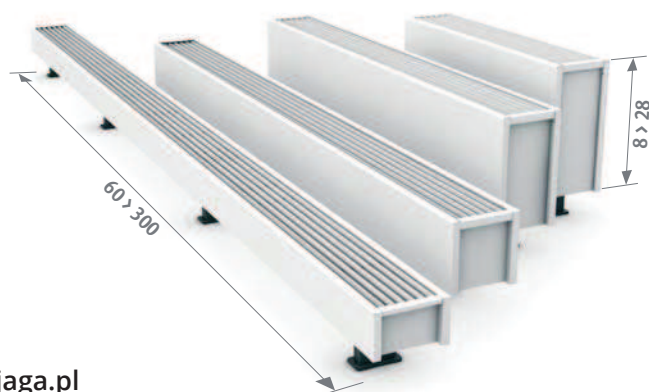

Dostępny również jako model ścienny do montażu na niskich ściankach pod oknami.

DOSTAWA STANDARDOWA

- łatwy do instalacji przez jedną osobę.
- Standardowa dostawa:
 - wymiennik Low-H₂O, odpowietrznik 1/8" i korek 1/2"
 - jednoczęściowa obudowa, umożliwiająca podłączenie z lewej lub prawej strony.
 - nóżki w kolorze grzejnika.

PODŁĄCZENIA

- Standardowe podłączenia:
- Wysokość 008: zasilane przelotowo z podłączeniem z lewej lub prawej strony.
- Inne wysokości: zasilane z jednej strony, lewe lub prawe.
- Nie jest możliwe podłączenie grzejnika Mini do ścian wewnątrz obudowy, ponieważ obudowa posiada zamknięty panel tylny.