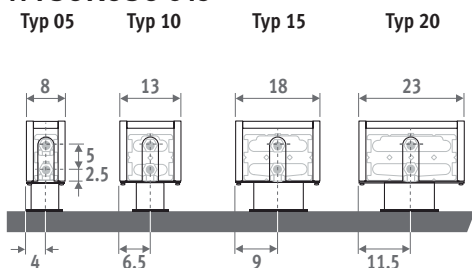

Dostępny również jako model ścienny do montażu na niskich ściankach pod oknami.

MINI STOJĄCY flaming red 111 (RAL 3000)

MINI STOJĄCY

WYMIARY (wcm)

WYSOKOŚĆ 008

WYSOKOŚĆ 013

WYSOKOŚĆ 023 / 028

NÓŻKI STAŁE

KOD ZAMÓWIENIA NÓŻKI REGULOWANE

kod	wys.	dł.	typ	kolor	nóżka
MINF . 008 060 09 . XXX /XX					

uzupełnij kodem koloru

AS: nóżki regulowane o wysokości od 13,5 do 21 cm
 AL: nóżki regulowane o wysokości od 21,5 do 34 cm