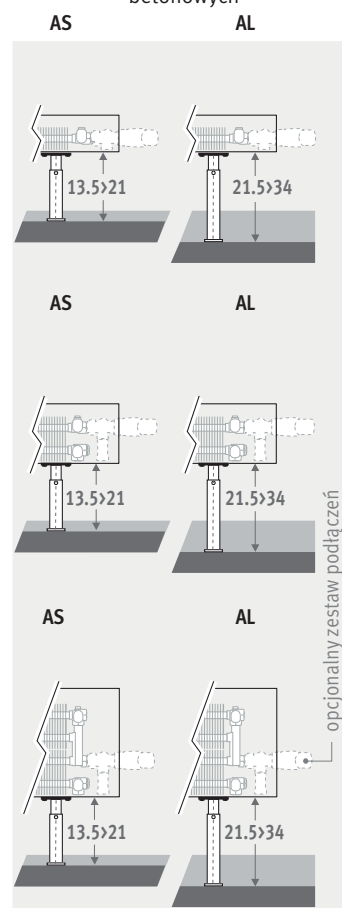

Energy
SAVERS
LOW-H₂O

MINI STOJĄCY

Wydajny i dyskretny

- Idealny do pomieszczeń z dużymi przeszkleniami oraz przy niskich ściankach.
- Wysokość od 8 cm.
- Zamontowany przy szybie nie wywołuje strat energii.
- Stabilna, jednoczęściowa obudowa.
- Technologia Low-H₂O, z dobrze przewodzącym i ultraszybkim wymiennikiem, gwarantuje niskie zużycie energii i maksymalną emisję ciepła.
- Wymiennik Twin dla lepszej kompensacji strumienia zimnego powietrza opadającego przy oszklonych fasadach.
- System DBE do bardzo niskich temperatur wody – od 28 °C.
- Zintegrowane zawory i ukryte podłączenia.
- Bezpieczna temperatura powierzchni.
- **30 lat gwarancji** na wymiennik ciepła..

do montażu na wykończonych podłogach

NÓŻKI REGULOWANE

do montażu w podłogach betonowych

KOD ZAMÓWIENIA NÓŻKI STAŁE

kod	wys.	dł.	typ	kolor	nóżka
MINF . 008 060 09 . XXX /XX					

uzupełnij kodem koloru

FS: nóżki stałe o wysokości 6,5 cm (tylko dla grzejników o wys. 008 i 013)
 FM: nóżki stałe o wysokości 10 cm
 FL: nóżki stałe o wysokości 12 cm

KOD ZAMÓWIENIA NÓŻKI REGULOWANE

kod	wys.	dł.	typ	kolor	nóżka
MINF . 008 060 09 . XXX /XX					

uzupełnij kodem koloru

AS: nóżki regulowane o wysokości od 13,5 do 21 cm
 AL: nóżki regulowane o wysokości od 21,5 do 34 cm

PODŁĄCZENIA

- Standardowe podłączenia:
- Wysokość 008: zasilane przelotowo z podłączeniem z lewej lub prawej strony.
- Inne wysokości: zasilane z jednej strony, lewe lub prawe.
- Nie jest możliwe podłączenie grzejnika Mini do ścian wewnątrz obudowy, ponieważ obudowa posiada zamknięty panel tylny.