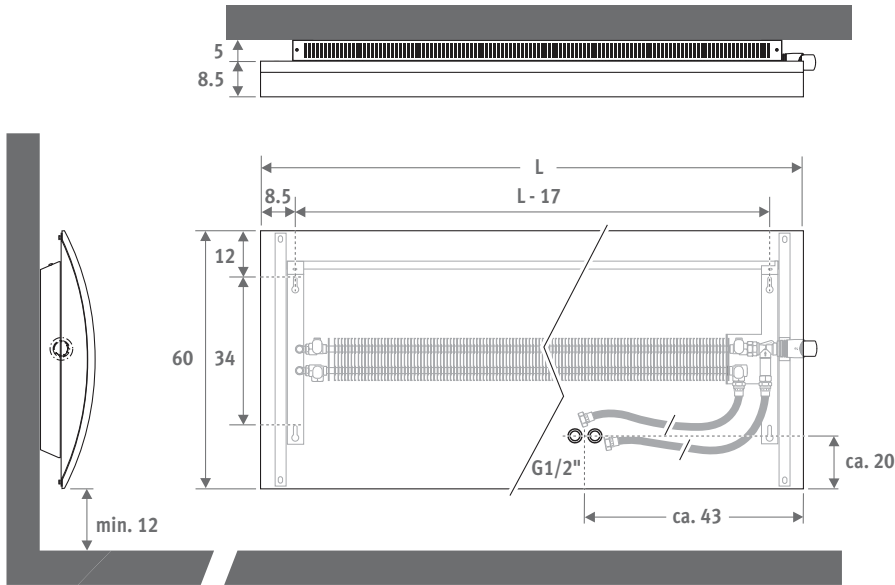

Eyecatchers
* From design to art *

GEO POZIOMY

Strefa kamiennego komfortu
z wymiennikiem Low-H₂O

Geo jest ciepłą skałą, wykonaną z granulatu naturalnego kamienia. Przytulne ciepło pieca kaflowego w nowoczesnym stylu. Wersja pozioma łączy ciepło naturalnego kamienia z rewolucyjną technologią Low-H₂O. Połączenie klasycznego wzornictwa z mineralnym materiałem i wydajną technologią sprawia, że grzejnik ten zalicza się do rzeczy unikalnych na rynku, a jego forma i funkcja pozostają w doskonałej harmonii.

Dostępny również w wersji pionowej.

GEO POZIOMY czarny 603

WYMIARY (w cm)

GEO POZIOMY

kod wys. dł. kolor
GEHW . 060 100. XXX
 uzupełnij kodem koloru —

	W	W	€	€
	75/65	55/45	kolor st.	inne
L H 060				
100	1099	544	1568,20	1881,80
120	1375	685	1646,60	1975,90
140	1652	828	1725,20	2070,20
160	1924	969	1803,70	2164,50
180	2191	1110	1864,70	2237,70

Wydajności zgodne z EN442 przy temp. pomieszczenia 20°C

Zestaw połączeń i wężyki
 w cenie grzejnika.

DOSTAWA STANDARDOWA

- kompletnie złożona jednostka
- zestaw wyposażony w zawór z chromowaną głowicą termostatyczną Jaga Deco, połączenie z prawej strony.
- elastyczne wężyki 1/2" (L=60 cm) do połączenia od ściany.

czarny mat

NOWOŚĆ

OPCJA

Zawór odcinający 1/2"

90°

KOD	€
5090.110	8,30